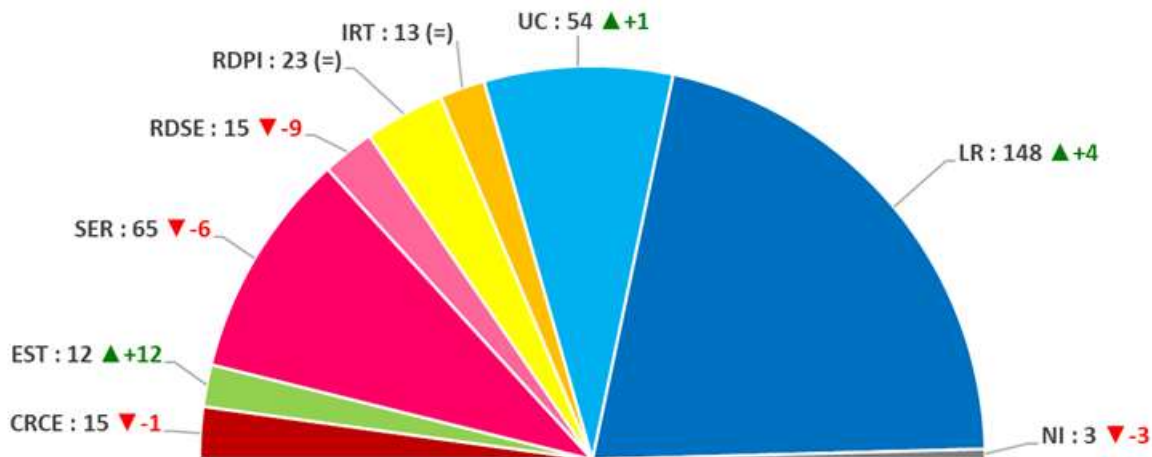

Note sur le renouvellement des structures sénatoriales

La ventilation des nouveaux groupes

Le Sénat a publié le lundi 5 octobre la composition des nouveaux groupes politiques ainsi que les déclarations politiques.